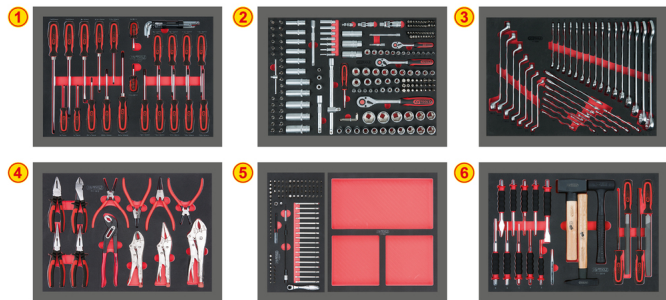

- 1/2"
- 3/8"
- 1/4"

## RACINGline ČRNA/RDEČA delavniški voziček s 7 predali in 598-delnim kompletom vrhunskih orodij

Št. artikla: 826.7598  
 EAN: 4042146806418  
 Akcijska cena: 1.400,00 € \*

## Opis

- idealna sestava kompleta za univerzalno uporabo
- fiksna razporeditev orodij z natančnim vložkom
- zelo stabilna konstrukcija iz jeklene pločevine z 0,9 mm debelino pločevine – odporna na vzvoj
- visoka stabilnost
- stranske stene s štirirobno odprtino za namestitvev različnih delov pribora
- posamezni zaklep prepreči nehoteno odpiranje
- centralno zaklepanje vseh predalov s cilindrično ključavnico
- kroglično uležajeno vodilo predala
- za zaščito vogalnih robov iz poliuretana
- predal s 90 % izvlekom
- delovna plošča iz ABS s predali za majhne dele
- s stranskim kovinskim ročajem
- z dvema kolesčkoma po Ø 125 mm
- z dvema kolesčkoma po Ø 125 mm s kotalno in vrtljivo zavoro
- neprekinjene prijemne letve
- elektrostatično prevlečeno s praškom

## Lastnosti

<b>Barva:</b>	črno rdeča
<b>Deli v kompletu:</b>	598
<b>Dolžina embalaže mm:</b>	905
<b>Funkcijski atributi 1:</b>	lahko se zaklene
<b>Globina v mm:</b>	496
<b>Material 1:</b>	Jeklena pločevina
<b>Nastavnik kolesa:</b>	da
<b>Notranja mera predala:</b>	565 x 395 mm
<b>Obremenljivost na predal:</b>	30,0
<b>Premer kolesa v mm:</b>	125,0
<b>Skupna mera:</b>	Š 788 x V 976 x G 496 mm
<b>Skupna nosilnost kg:</b>	350,0
<b>Teža v g:</b>	79000
<b>Velikosti vložkov:</b>	Vložek za celotno potisno površino
<b>Višina H:</b>	976
<b>Višina embalaže mm:</b>	1140
<b>Vrsta pnevmatike:</b>	Umetna masa
<b>Vsebina embalaže:</b>	1
<b>Širina B:</b>	788
<b>Širina embalaže mm:</b>	520
<b>Število krmilnih ročic:</b>	2
<b>Število predalov 150 mm:</b>	2
<b>Število predalov 75 mm:</b>	5
<b>Število predalov skupno:</b>	7