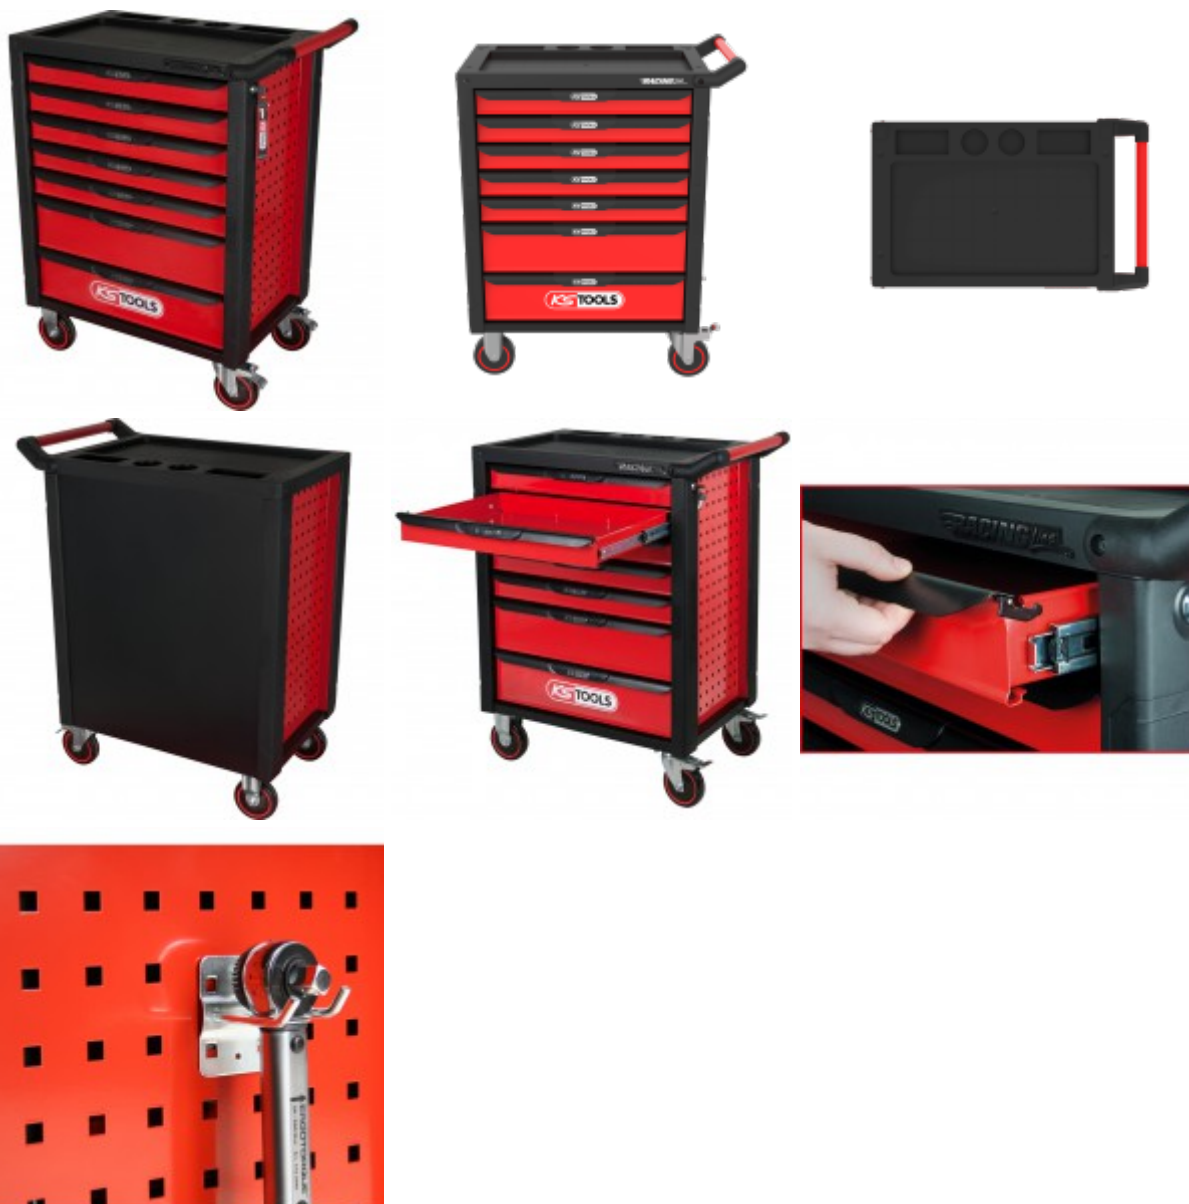

## RACINGline ČRNA/RDEČA delavniški voziček s 7 predali

Št. artikla: 826.0007  
EAN: 4042146683019  
Akcijska cena: 519,00 € \*

## Opis

- zelo stabilna konstrukcija iz jeklene pločevine z 0,9 mm debelino pločevine – odporna na vzvoj
- visoka stabilnost
- stranske stene s štiriobno odprtino za namestitev različnih delov pribora
- posamezni zaklep prepreči nehoteno odpiranje
- centralno zaklepanje vseh predalov s cilindrično ključavnico
- kroglično uležajeno vodilo predala
- za zaščito vogalnih robov iz poliuretana
- predal s 90 % izvlekom
- delovna plošča iz ABS s predali za majhne dele
- s stranskim kovinskim ročajem
- z dvema kolesčkoma po Ø 125 mm
- z dvema kolesčkoma po Ø 125 mm s kotalno in vrtljivo zavoro
- neprekinjene prijemne letve
- elektrostatično prevlečeno s praškom

## Lastnosti

<b>Barva:</b>	črno rdeča
<b>Debelina pločevine mm:</b>	0.9
<b>Delovna plošča s predali za majhne dele:</b>	da
<b>Dolžina embalaže mm:</b>	905
<b>Funkcijski atributi 1:</b>	lahko se zaklene
<b>Globina v mm:</b>	496
<b>Izvlek predala:</b>	90
<b>Letvica ročaja:</b>	da
<b>Material 1:</b>	Jeklena pločevina
<b>Nastavnik kolesa:</b>	da
<b>Notranja mera predala:</b>	565 x 395 mm
<b>Obremenljivost na predal:</b>	30,0
<b>Posamezno zaklepanje predalov:</b>	da
<b>Premer kolesa v mm:</b>	125.0
<b>S centralnim zaklepom:</b>	Ja
<b>Skupna mera:</b>	Š 788 x V 976 x G 496 mm
<b>Skupna nosilnost kg:</b>	350,0
<b>Teža v g:</b>	52400
<b>Višina H:</b>	976
<b>Višina embalaže mm:</b>	740
<b>Vrsta pnevmatike:</b>	Umetna masa
<b>Vsebina embalaže:</b>	1
<b>Zaščita robov iz poliuretana:</b>	da
<b>kroglično uležajeno vodilo predala:</b>	da
<b>stranski kovinski ročaj:</b>	da
<b>Širina B:</b>	788
<b>Širina embalaže mm:</b>	520
<b>Število krmilnih ročic:</b>	2
<b>Število predalov 150 mm:</b>	2
<b>Število predalov 75 mm:</b>	5
<b>Število predalov skupno:</b>	7
<b>Štiriobna odprtina za pribor:</b>	da