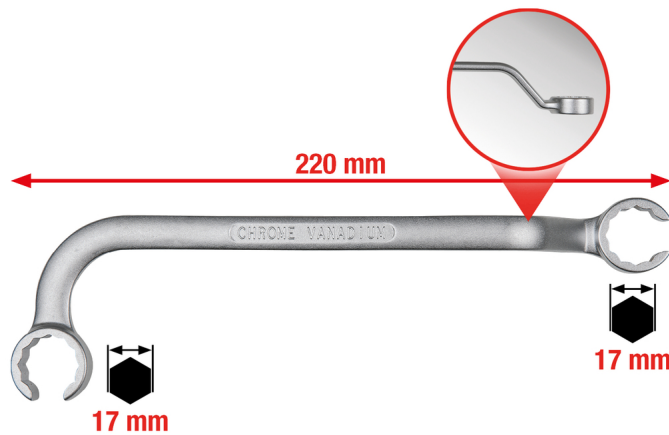

Dubbele ringsleutel voor verstuiverleidingen 17x17mm

Artikelnr.: 517.0057

EAN: 4042146604502

Aanbevolen verkoopprijs: € 48,11 *

Beschrijving

- speciale lengte en constructie
- voor montage en demontage van de moeilijk bereikbare inspuitleidingen
- maakt eenvoudig en tijdsbesparend werken mogelijk
- sleutel aan 1 zijde geknikt
- open 12-kant
- matglans verchromd
- chroom vanadium

Toepassing: Audi, Volkswagen, Škoda enz. bijv. voor 1,6 l 4-cil., 2,0 l 5-cil., 2,4 l 6-cil. Dieselmotoren

Eigenschappen

Gewicht in g:	140
Inhoud verpakking:	1
Lengte mm:	220.0
Materiaal1:	Super chroom-vanadiumstaal, mat verchromd
Profiel2:	metrisch
Sleutelmaten in mm:	17x17
Sleutelvorm:	gebogen
Verpakkingsbreedte mm:	102
Verpakkingshoogte mm:	32
Verpakkingslengte mm:	282