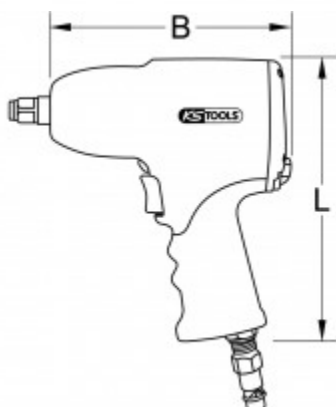

3/4" MONSTER augstas jaudas saspīstā gaisa trieciendarbības uzgriežņu atslēga, 1690 Nm

Preces Nr.: 515.3785
EAN: 4042146694015
Speciāla cena: €197,00 *

Apraksts

- ar neslīdošu Soft-Grip rokturi
- gaiss tiek izvadīts caur rokturi uz leju
- ar praktisku pārslēgsviru (labā puse / kreisā puse)
- ērta lietošana
- 3 pakāpju griezes momenta izvēle
- lieljaudas divu āmuru triecienmehānisms
- garš darbmūžs
- Aukstumizolēts rokturis
- komplektā ar 1/4" savienotājspraudni
- ļoti viegls alumīnija korpuss

Īpašības

Akustiskā spiediena līmenis (dbA):	88
Ar šļūtenes diametru:	1/2" - 12,7 mm
Darba spiediens, bar:	max. 6,3 bar
Gaisa patēriņš, l/min:	178
Iepakojuma saturs:	1
Iesaiņojuma augstums, mm:	90
Iesaiņojuma garums, mm:	244
Iesaiņojuma platums, mm:	215
Ieteicamais griezes moments:	542 Nm
Materiāls 1:	alumīnijs
Mērīšanas nedrošība, vibrācijas paātrinājums:	1.83
Pieslēguma vītne:	1/4"PT
Platums B:	175.0
Tukšgaitas griezes moments, apgr./min:	7930
Vibrācijas paātrinājums:	< 13,56
akustiskās jaudas līmenis (dbA):	104
darbības veids:	pneimatisks
iekpakojums:	Plastmasas koferis, īpaši izturīgs
kopējais garums L, mm:	200.0
maks. atbrīvošanas griezes moments:	1690 Nm
maks. labais griezes moments:	1 = 510 Nm
maks. labais griezes moments 2:	2 = 680 Nm
maks. labais griezes moments 3:	3 = 931 Nm
maks. skrūves izmērs:	M 16
norma:	DIN EN ISO 28927-2
rokturis:	Neslīdošs Soft-Grip rokturis
stiprinājums collās:	3/4
svars, g:	2200
Četrkanša stiprinājums:	3/4