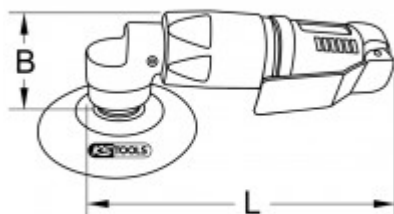

SlimPOWER mini-suruõhu lihvmasin, 16 500 p/min

Tootenumbr: 515.5585
EAN: 4042146756157
Soodushind: 170,00 € *

Kirjeldus

- kaldega mudel
- heitõhu juhtimine käepidemega
- ühe käega kasutatav
- ideaalne lihvimistöödeks
- töödele kitsastes kohtades
- astmevaba kiiruse reguleerimisega
- summutatud vibratsioon
- väga väike suurus
- kaasas on 1/4" ühenduspistik
- kinnituskoht: väliskeere
- tugev ümbris
- kaasas kolm lihvketast

Omadused

Helivõimsustase (dbA):	96.8
Kinnitustaldriku läbimõõt:	46 mm
Laius B:	40
Mõõtemääramatus vibratsioonikiirendusel:	0.85
Mürarõhutase (dbA):	85.8
Norm:	DIN EN ISO 28927-1
Pakendi kõrgus mm:	60
Pakendi laius mm:	88
Pakendi pikkus mm:	226
Pakendisisu:	1
Svammi läbimõõt:	50 + 75 mm
Töörežiim:	pneumaatiline
Töörõhk baarides:	max. 6,3 bar (90 psi)
Tühikäigu pöörlemiskiirus U/min:	19000
Vibratsioonikiirendus:	< 3,5
Võimsus vattides:	220 Watt
kaal g:	300
keermesühendus:	1/4"NPT
kogupikkus L mm:	120.0
min volliku läbimõõt:	3/8" - 10 mm
vorm:	nurgaga
Õhutarve l/min:	283