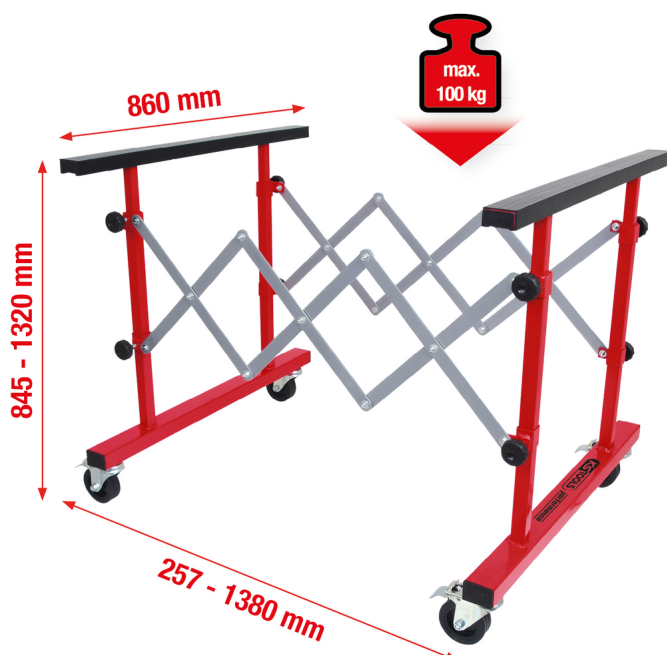

## performance Τηλεσκοπικό τροχήλατο φορείο γενικής χρήσης, 257-1380mm

Κωδ. προϊόντος: 500.8100  
EAN: 4042146280171  
Ειδική Τιμή: 187,00 € \*

### Περιγραφή

- Ενδείκνυται για την επισκευή αμαξωμάτων, τη βαφή ή την απόθεση τζαμιών κατά την αφαίρεση ή τοποθέτηση κολλητικής ουσίας κτλ.
- Σωλήνες απόθεσης με αντιολισθητική επένδυση με περιβλήμα για τέλεια εφαρμογή και προστασία από γδαρσίματα
- Το πολυεργαλείο - γενικής χρήσης με συνεχόμενα ρυθμιζόμενο και ασφαλιζόμενο πλάτος και ύψος
- Για σχεδόν όλα τα μεγέθη τζαμιών
- Ενδείκνυται επίσης για χρήση ως πάγκος εργασίας ή για μεταφορά εξαρτημάτων
- Μετά τη χρήση αναδιπλώνεται για εξοικονόμηση χώρου
- Με 4 ανθεκτικούς τροχούς διεύθυνσης με φρένο ακινητοποίησης
- Εύκολος χειρισμός
- Μέγ. φορτίο 100 kg
- Ανθεκτική κατασκευή από τετράγωνο σωλήνα

### Χαρακτηριστικά

Ύψος συσκευασίας mm:	146
Αριθμός τροχών διεύθυνσης:	4
Βάρος σε g:	23500
Είδος ελαστικών:	Πλαστικό
Ελάχ. ύψος σε mm:	845
Ικανότητα φορτίου σε kg:	100
Μέγ. πλάτος mm:	257
Μέγ. πλάτος σε mm:	1380
Μέγ. ύψος σε mm:	1320
Μήκος mm:	860
Μήκος συσκευασίας mm:	897
Περιεχόμενο συσκευασίας:	1
Πλάτος συσκευασίας mm:	781
Σταθεροποιητής τροχού:	ναι
Υλικό1:	Χαλυβδοσωλήνας
Χαρακτηριστικά λειτουργίας 1:	Τηλεσκόπιο
Χρώμα:	Κόκκινο