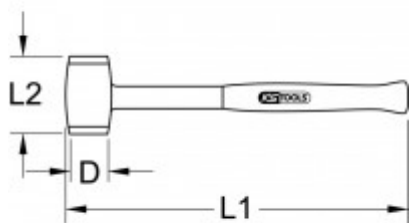

Σφυρί μαλακής κεφαλής με προστατευτική μόνωση

Κωδ. προϊόντος: 117.1126

EAN: 4042146300961

Ειδική Τιμή: 139,00 € *

Περιγραφή

- Μόνωση κατά IEC 60900
- Χωρίς ανάκρουση από τα απορρίμματα χάλυβα στον κοίλο χώρο κεφαλής
- Άθρυπτο και άφθαρτο
- Εναλλάξιμες κεφαλές πολυαμιδίου
- Για πιο υγιεινή εργασία

Χαρακτηριστικά

Μήκος συσκευασίας mm:	308
Ύψος συσκευασίας mm:	54
Πλάτος συσκευασίας mm:	110
Περιεχόμενο συσκευασίας:	1
Στυλιάρι αφαιρούμενο:	όχι
Τύπος στυλιαριού:	Πλαστικό
Χωρίς ανάκρουση:	ναι
Πιστοποιητικό ελέγχου:	1000V
Πρότυπο:	IEC 60900
Μήκος τεμαχίου L2 σε mm:	105.0
Συνολικό μήκος L1 σε mm:	300.0
Στερέωση κεφαλής:	Λοιπά
Μόνωση:	Μόνωση κατά DIN EN 60900
Βάρος σε g:	560
Ανταλλακτική κεφαλή:	117.1128
Διάμετρος D:	25.0